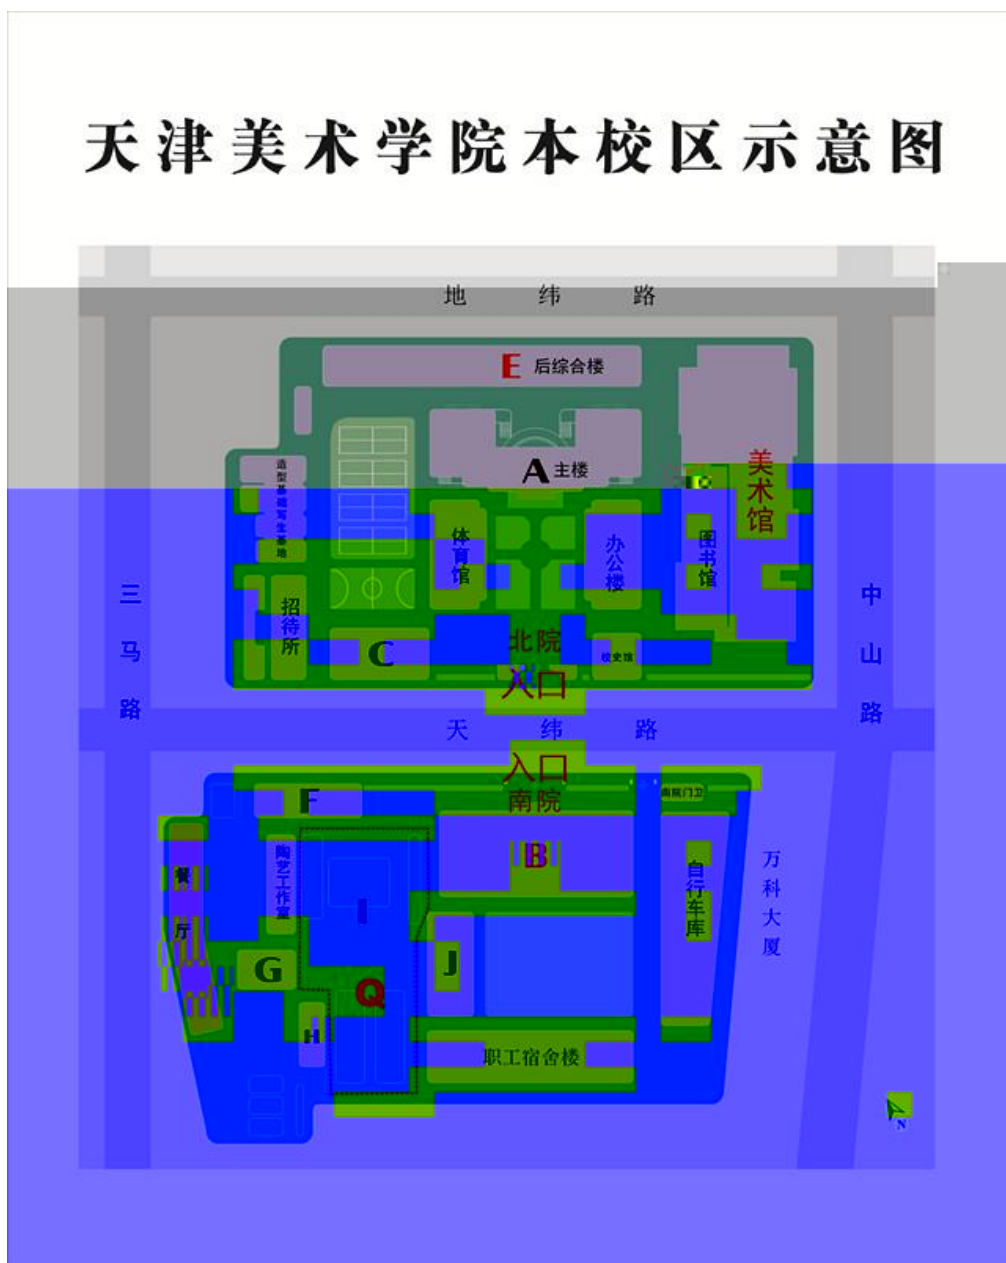

2021 年全国硕士研究生招生考试天津美术学院考点温馨提示

考点平面图：

1. 天津美术学院 地址：天津市河北区天纬路 4 号

乘车提醒：可乘公交 1、12、34、324、469、609、610、611、619、632、641、646、659、670、671、702、818、849、861、878、904、954、观光 2 路等在金钢桥站下车，步行 50 米即到。

2. 天津市美术中学

地址：天津市河北区元纬路 50 号

注意：考生凭身份证、考试通知单、健康卡、天津健康码，经体温检测合格后进入校园，陪同人员一律不允许进入校园；由于学校周边道路停车不便，请考生尽量乘坐公共交通工具出行，自驾车不允许进入校园；考点不提供午餐，请考生提前做好用餐和休息安排。考前请密切关注疫情信息，坚持做好个人防护！

祝各位考生考试顺利，取得优异成绩！